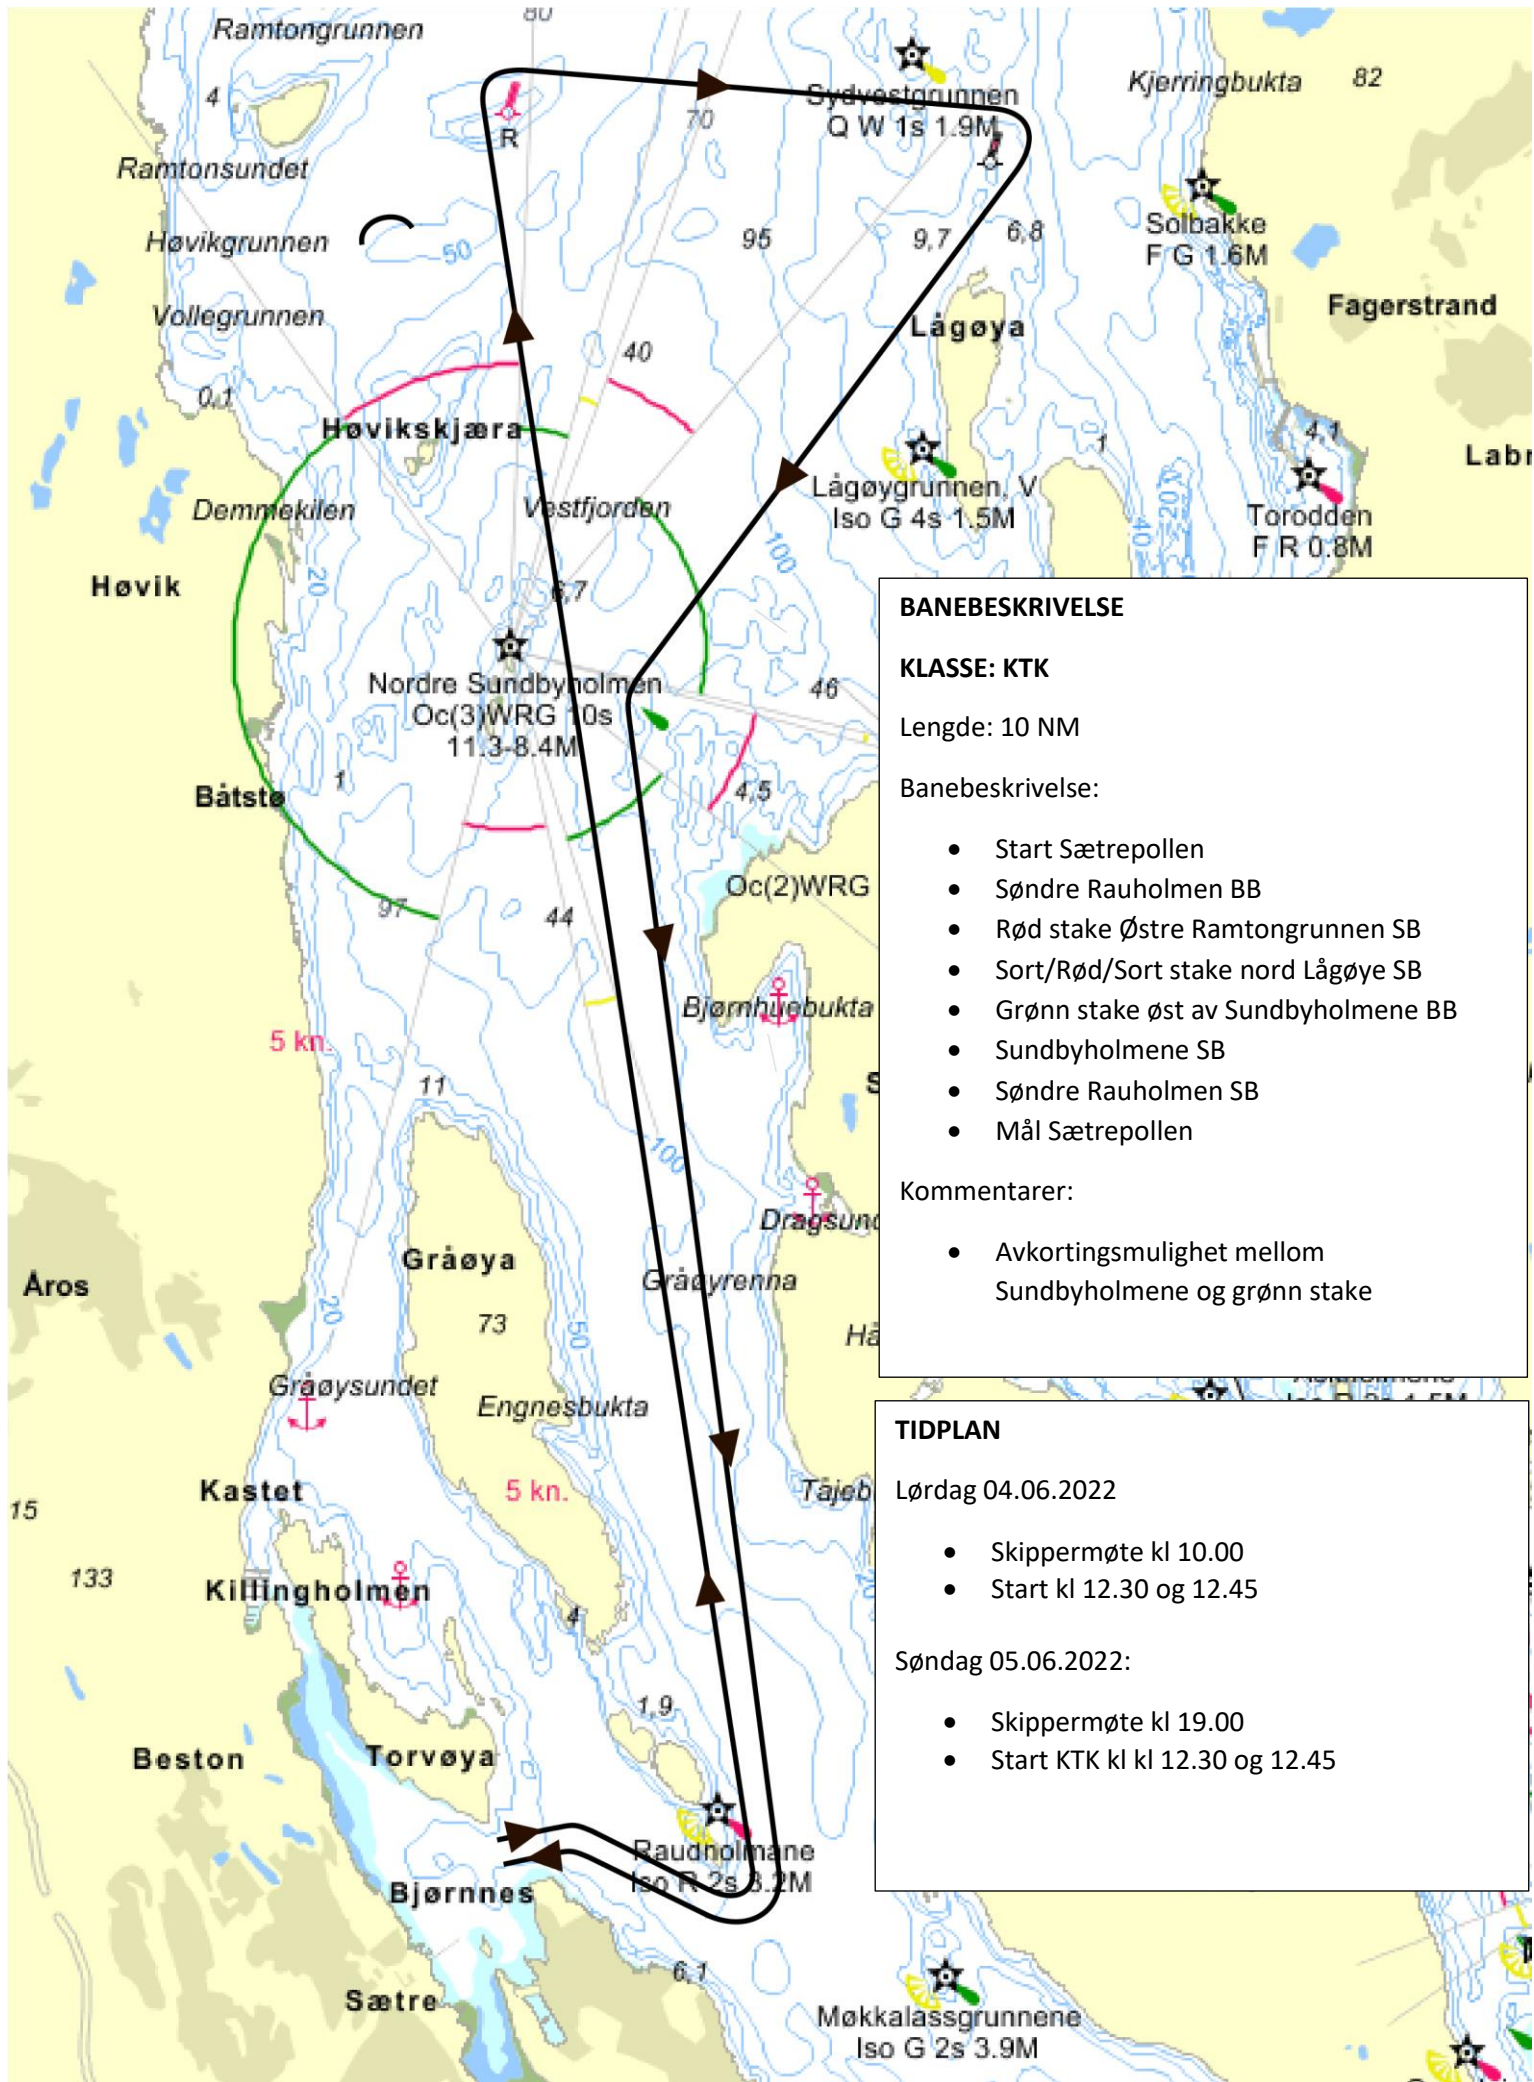

Bane 3

BANEBSKRIVELSE

KLASSE : KTK

Lengde: 7 NM

Banebeskrivelse:

- Start Sætrepollen
- Søndre Rauholmen BB
- Grønn stake øst av Sundbyholmene BB
- Sundbyholmene BB
- Søndre Rauholmen SB
- Mål Sætrepollen

Kommentarer:

- Avkortingsmulighet ved Sundbyholmene

TIDPLAN

Lørdag 04.06.2022

- Skippermøte kl 10.00
- Start kl 12.30 og 12.45

Søndag 05.06.2022:

- Skippermøte kl 10.00
- Start KTK kl kl 12.30 og 12.45

Bane 4

BANEBSKRIVELSE

KLASSE: KTK

Lengde: 10 NM

Banebeskrivelse:

- Start Sætrepollen
- Søndre Rauholmen BB
- Rød stake Østre Ramtongrunnen SB
- Sort/Rød/Sort stake nord Lågøya SB
- Grønn stake øst av Sundbyholmene BB
- Sundbyholmene SB
- Søndre Rauholmen SB
- Mål Sætrepollen

Kommentarer:

- Avkortingsmulighet mellom Sundbyholmene og grønn stake

TIDPLAN

Lørdag 04.06.2022

- Skippermøte kl 10.00
- Start kl 12.30 og 12.45

Søndag 05.06.2022:

- Skippermøte kl 19.00
- Start KTK kl kl 12.30 og 12.45