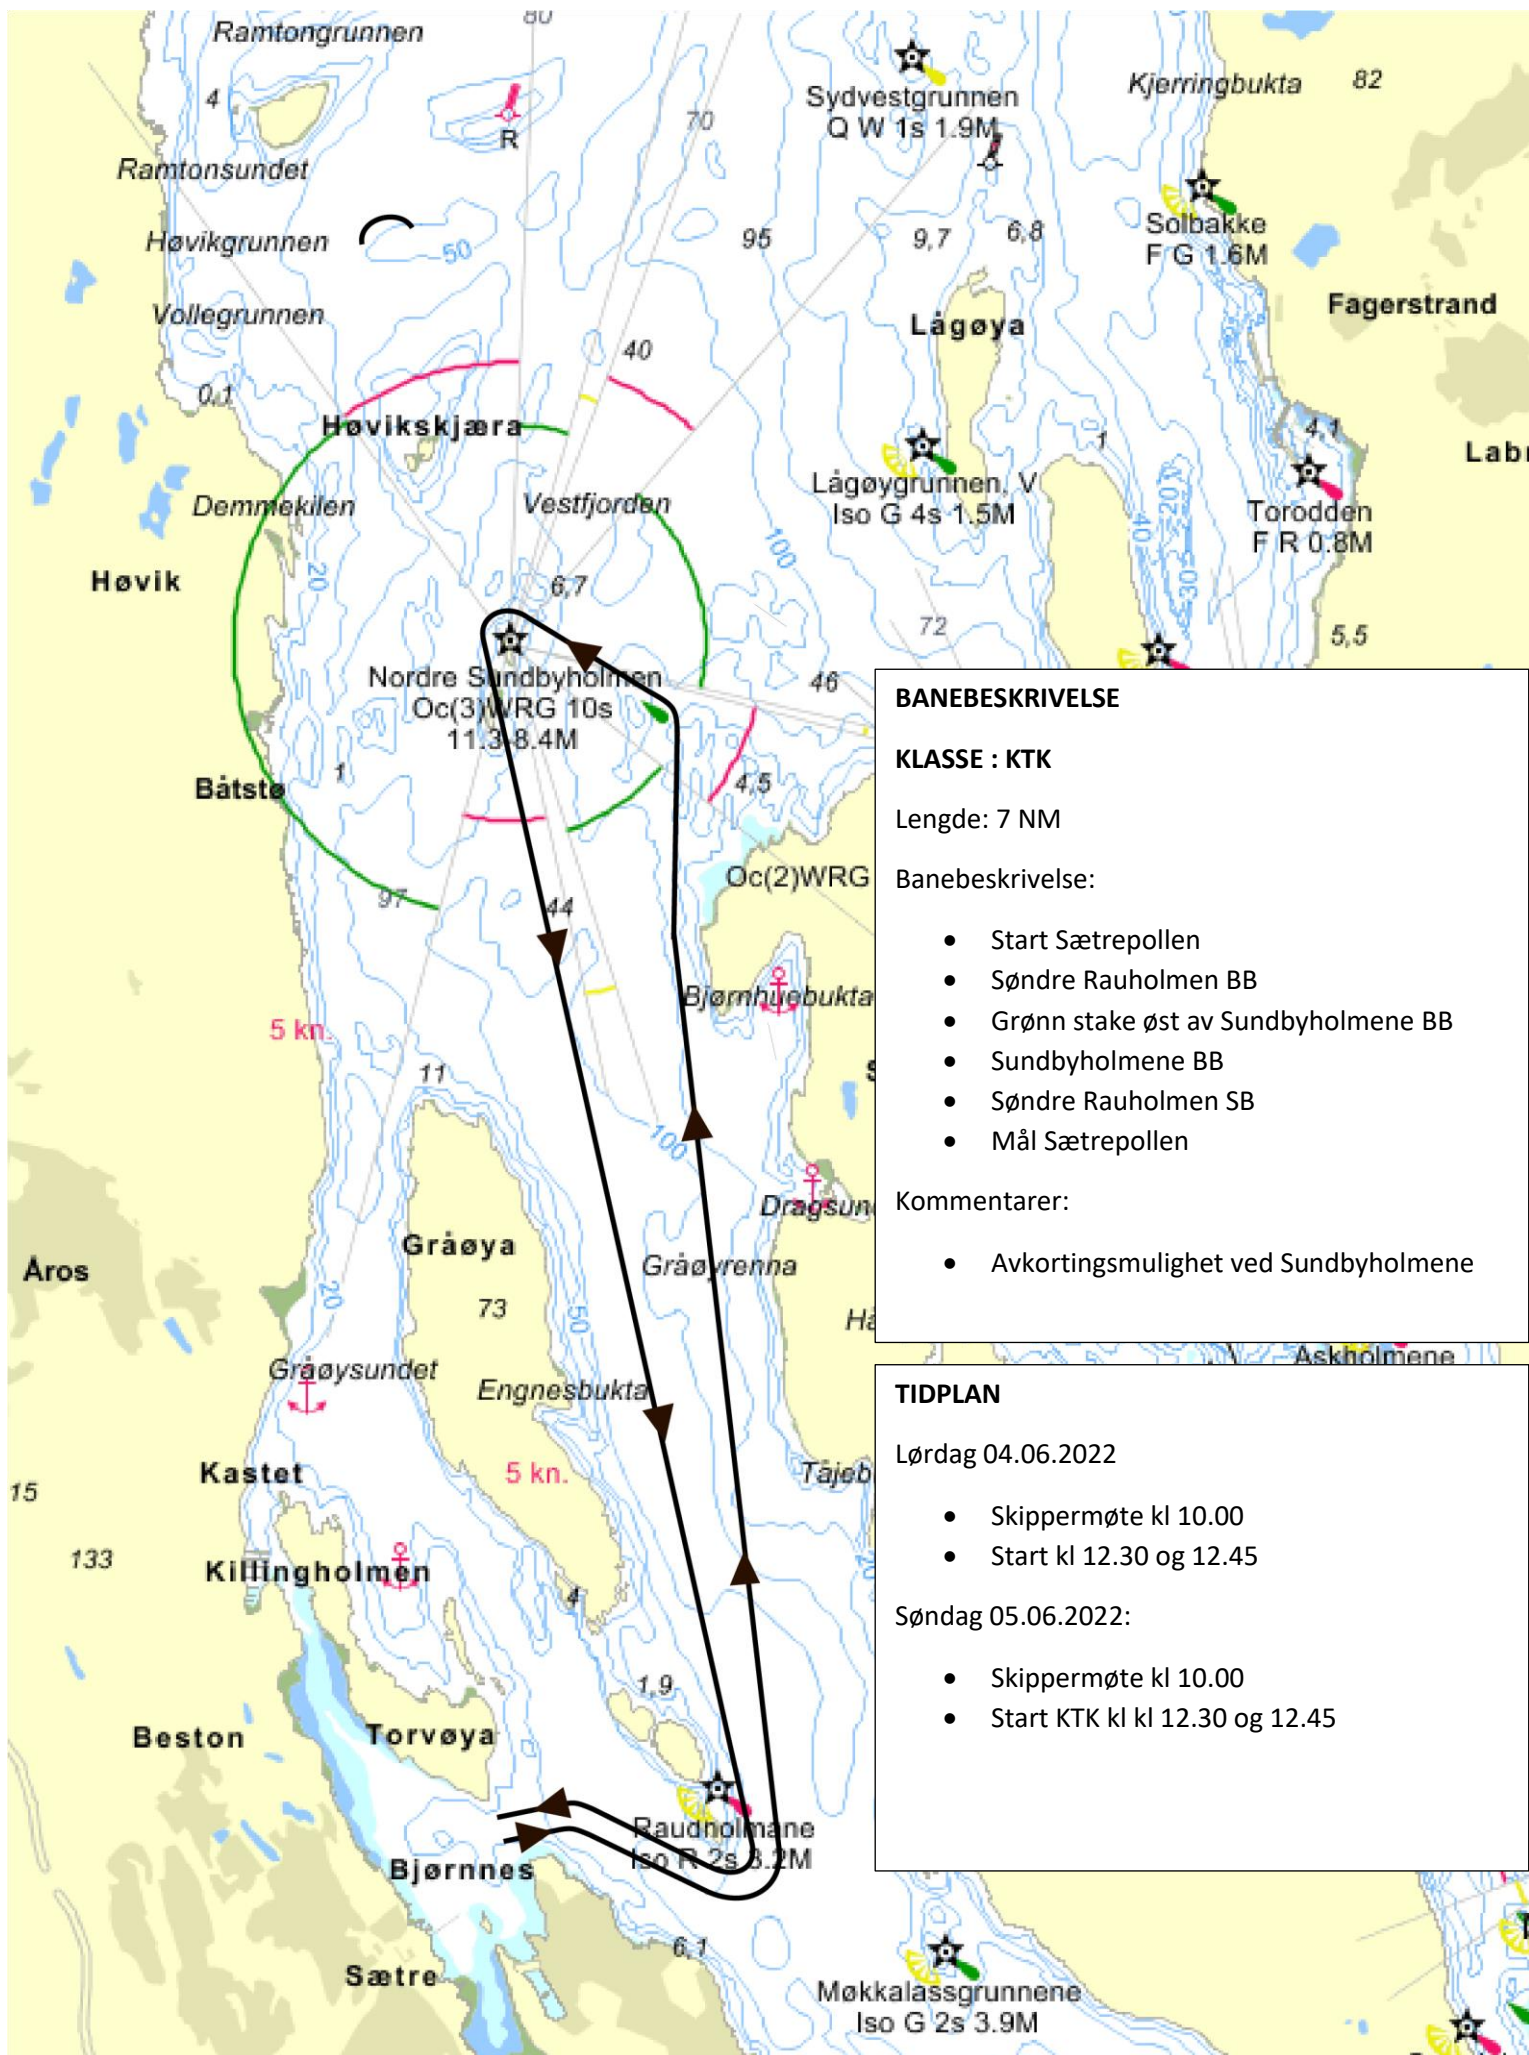

Bane 3

BANEBSKRIVELSE

KLASSE : KTK

Lengde: 7 NM

Banebeskrivelse:

- Start Sætrepollen
- Søndre Rauholmen BB
- Grønn stake øst av Sundbyholmene BB
- Sundbyholmene BB
- Søndre Rauholmen SB
- Mål Sætrepollen

Kommentarer:

- Avkortingsmulighet ved Sundbyholmene

TIDPLAN

Lørdag 04.06.2022

- Skippermøte kl 10.00
- Start kl 12.30 og 12.45

Søndag 05.06.2022:

- Skippermøte kl 10.00
- Start KTK kl kl 12.30 og 12.45

Bane 4

BANEBSKRIVELSE

KLASSE: KTK

Lengde: 10 NM

Banebeskrivelse:

- Start Sætrepollen
- Søndre Rauholmen BB
- Rød stake Østre Ramtongrunnen SB
- Sort/Rød/Sort stake nord Lågøya SB
- Grønn stake øst av Sundbyholmene BB
- Sundbyholmene SB
- Søndre Rauholmen SB
- Mål Sætrepollen

Kommentarer:

- Avkortingsmulighet mellom Sundbyholmene og grønn stake

TIDPLAN

Lørdag 04.06.2022

- Skippermøte kl 10.00
- Start kl 12.30 og 12.45

Søndag 05.06.2022:

- Skippermøte kl 19.00
- Start KTK kl kl 12.30 og 12.45