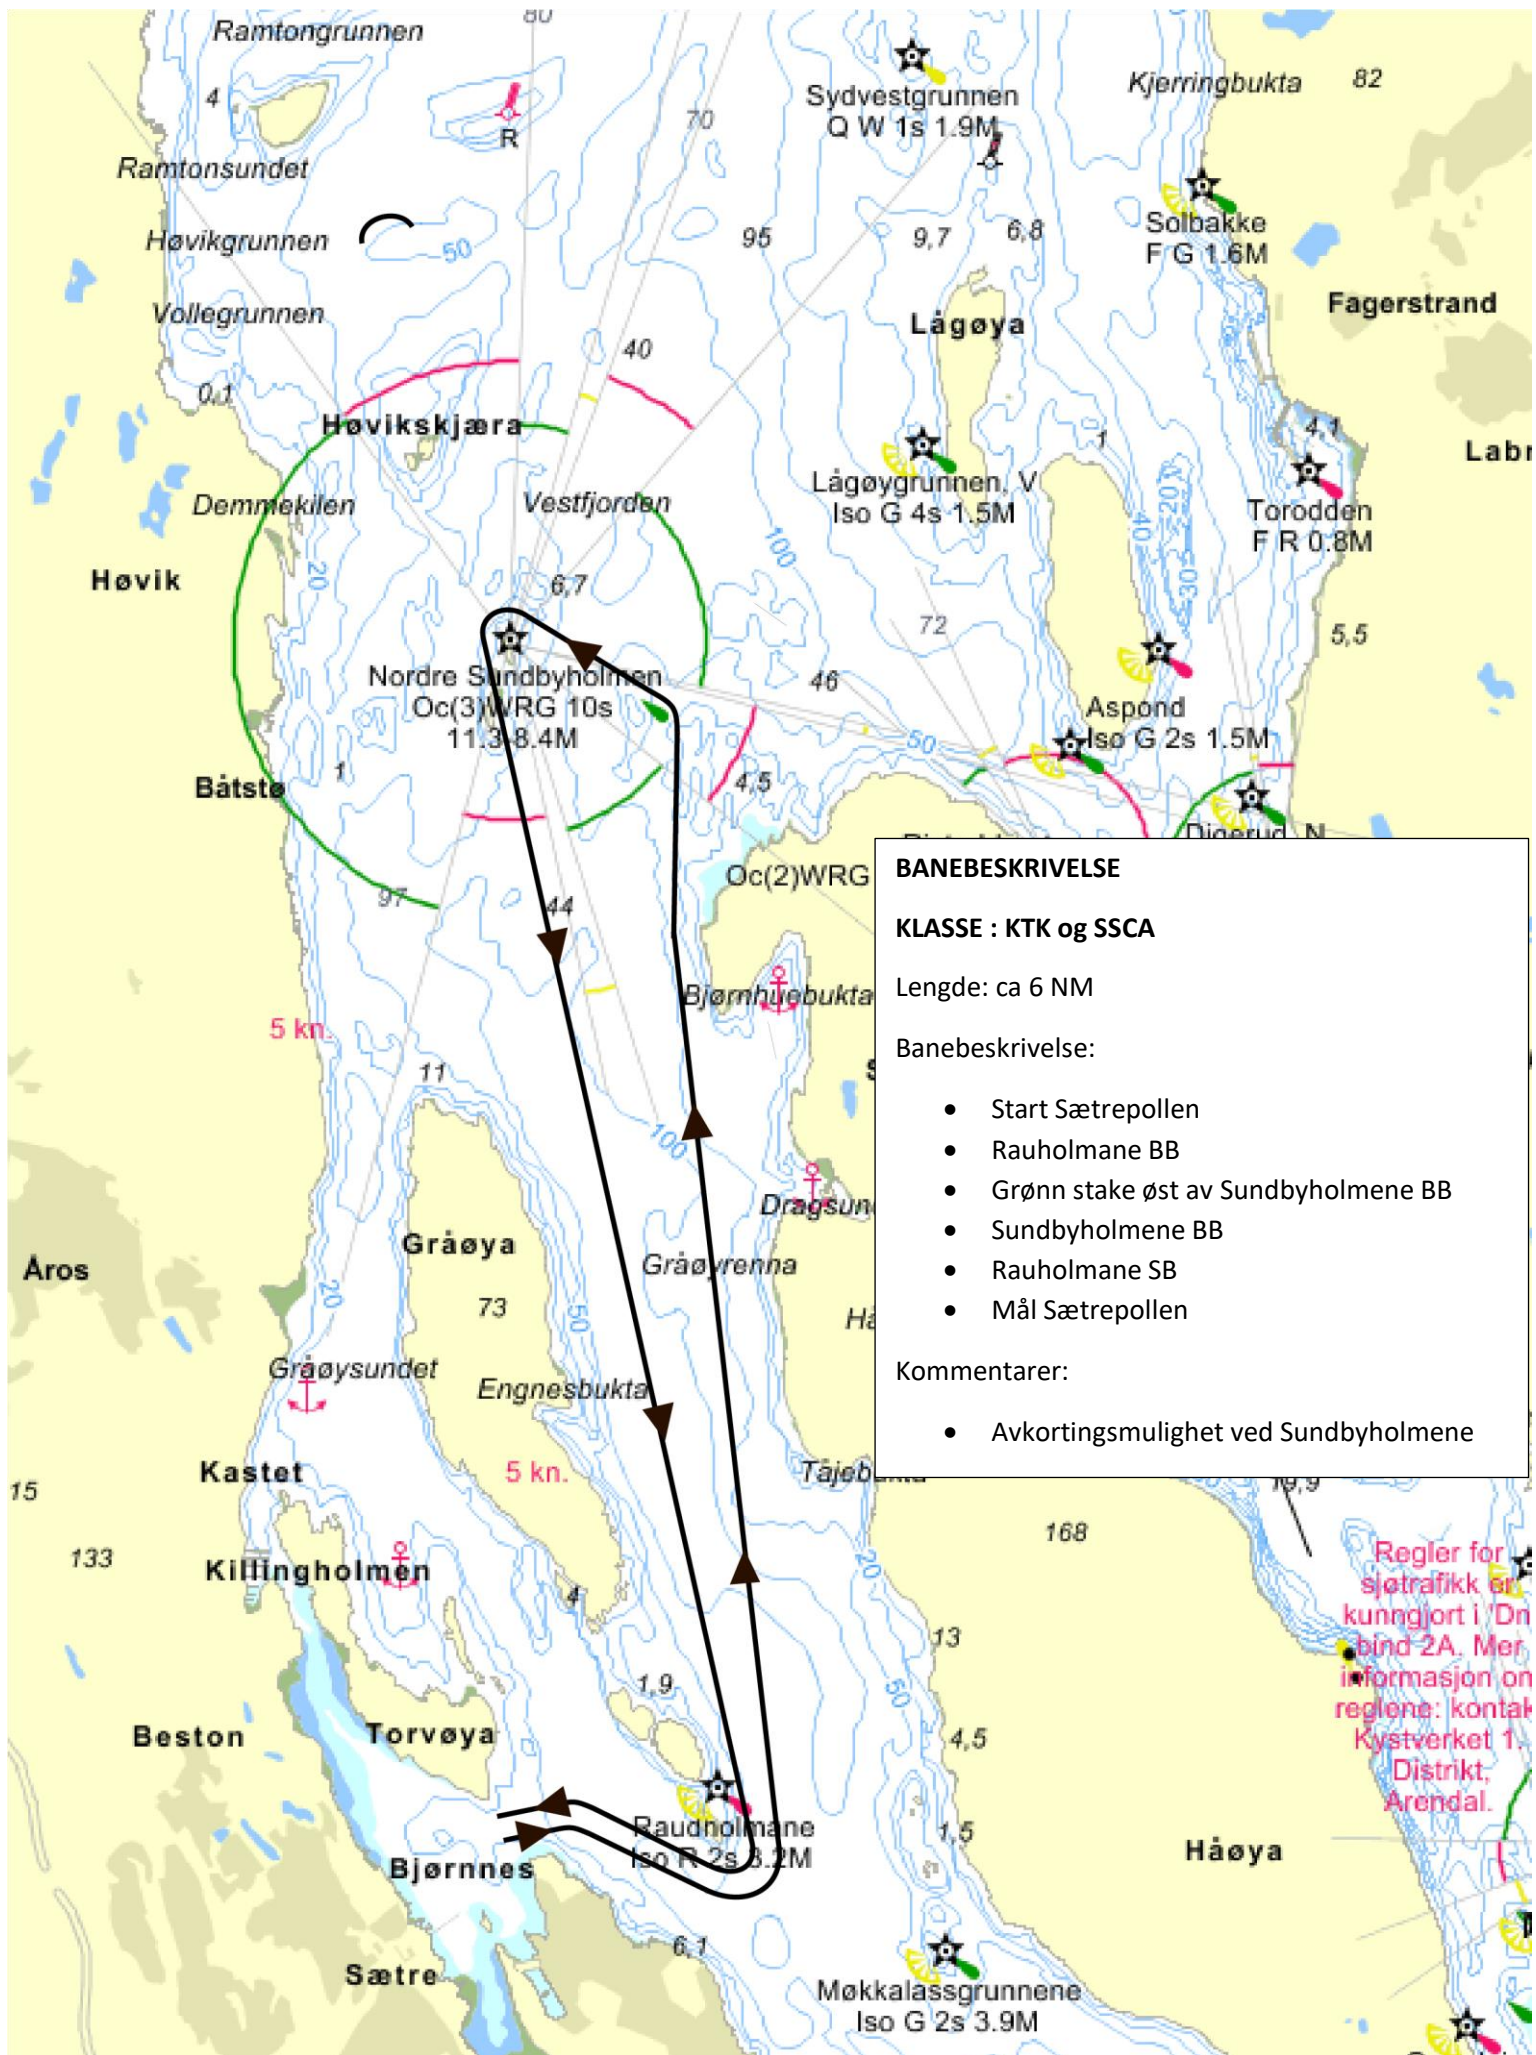

Bane 1

BANEBSKRIVELSE

KLASSE : KTK og SSCA

Lengde: ca 6 NM

Banebeskrivelse:

- Start Sætrepollen
- Rauholmane BB
- Grønn stake øst av Sundbyholmene BB
- Sundbyholmene BB
- Rauholmane SB
- Mål Sætrepollen

Kommentarer:

- Avkortingsmulighet ved Sundbyholmene

Regler for sjøtrafikk er kunngjort i Dn bind 2A. Mer informasjon om reglene: kontak Kystverket 1. Distrikt, Arendal.

Bane 2