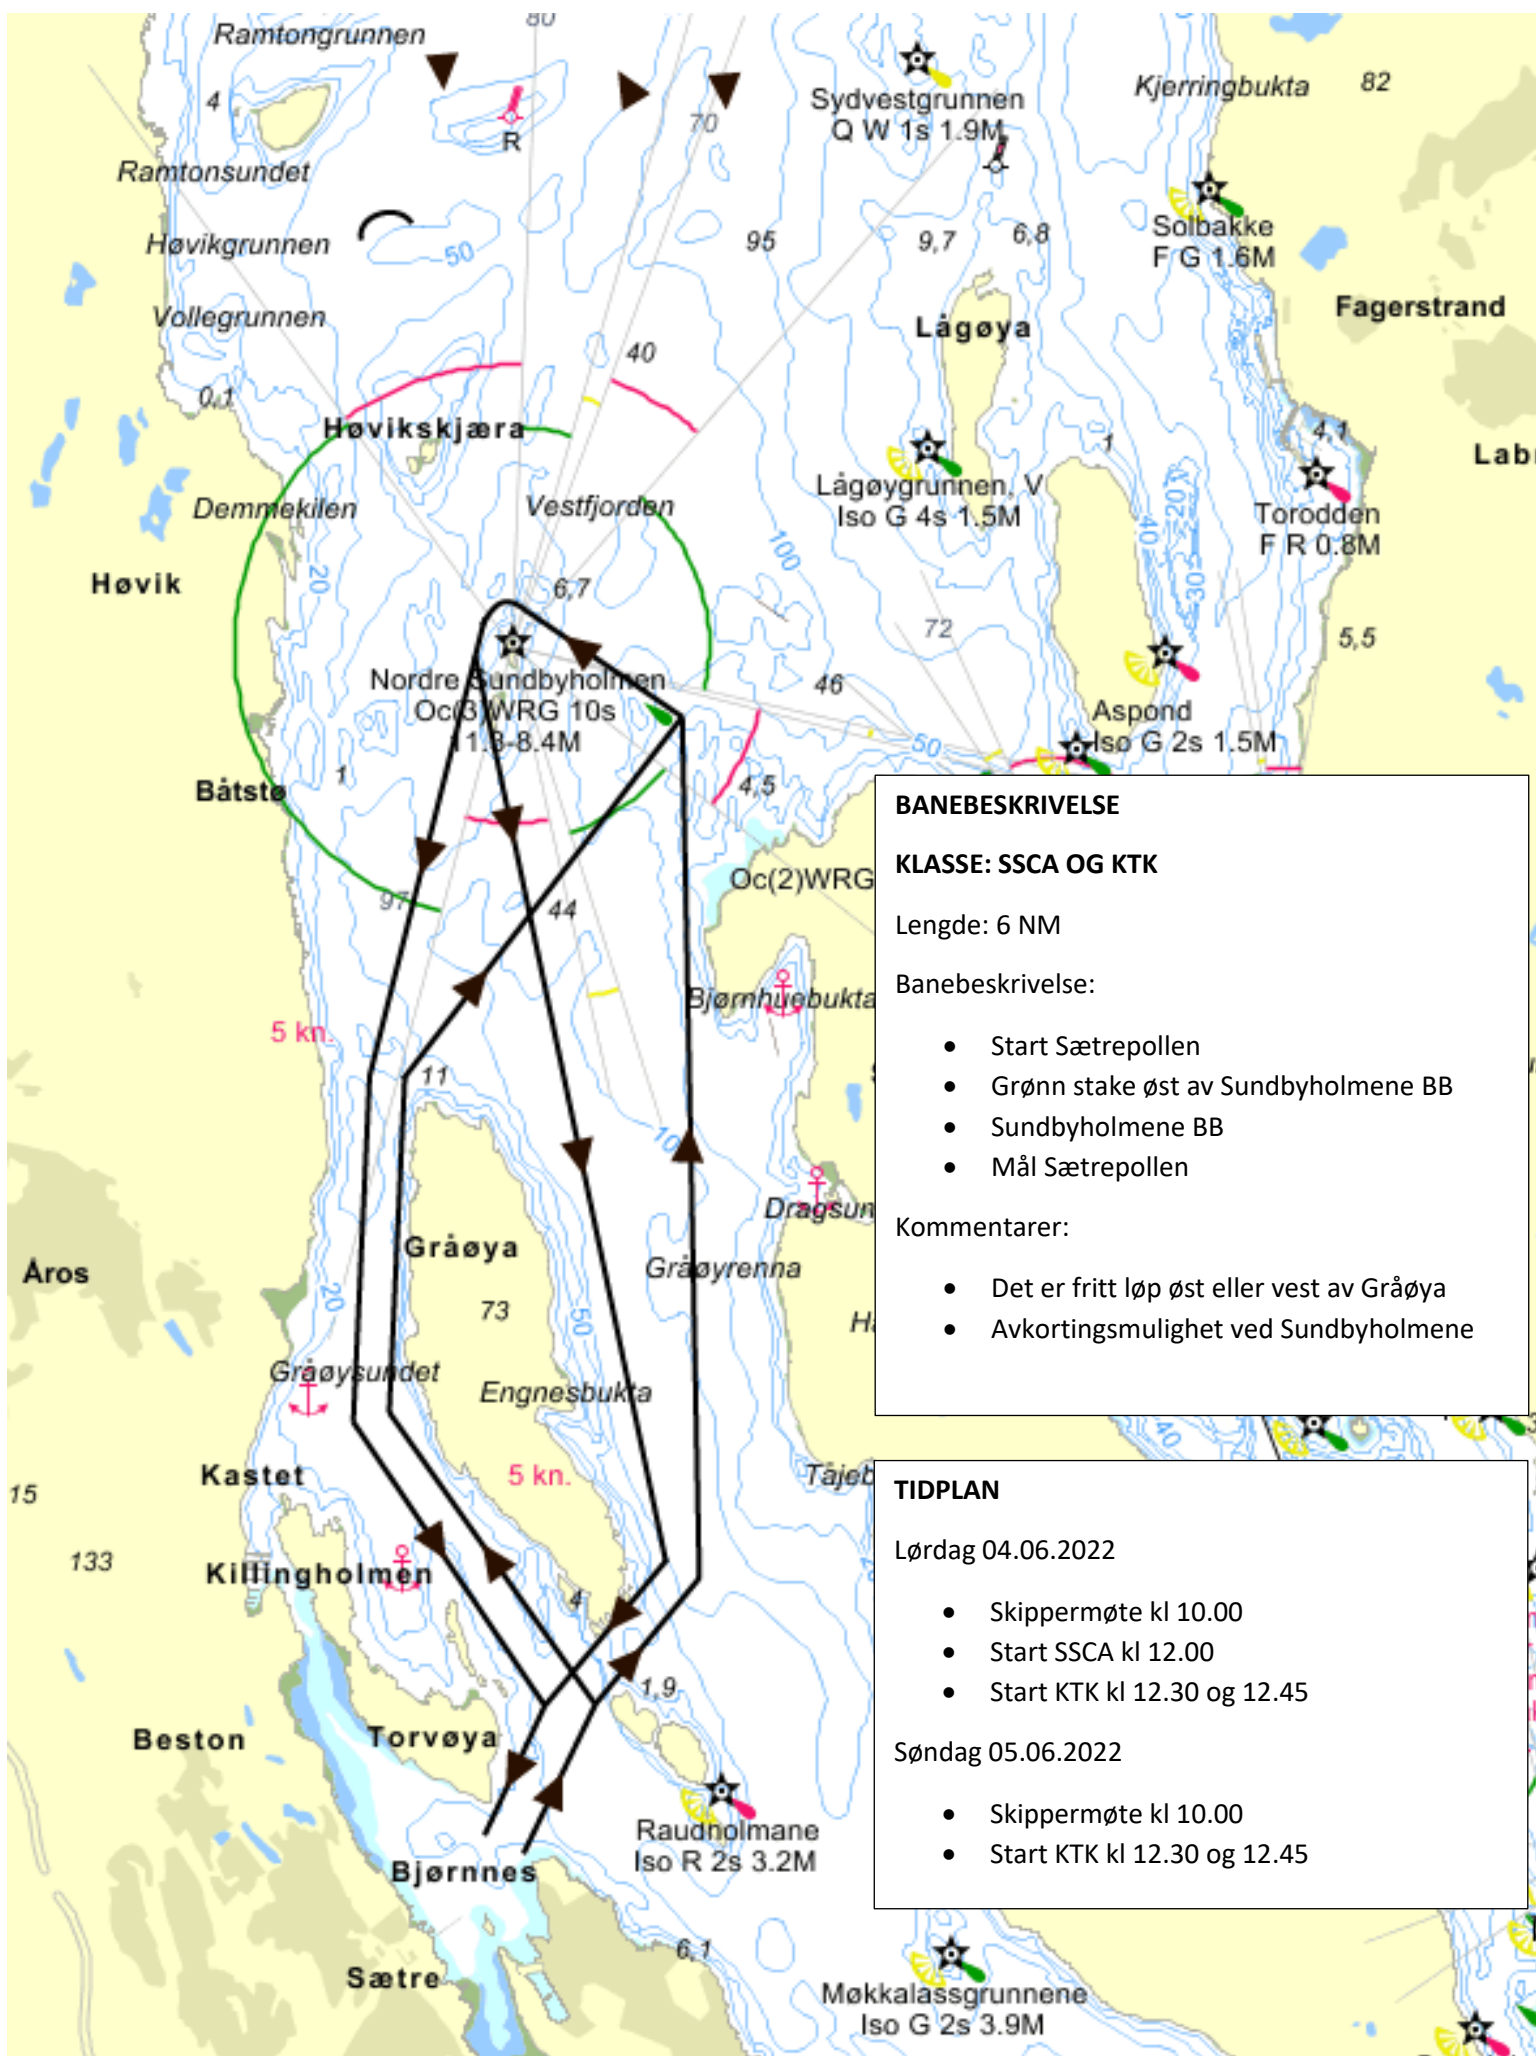

Bane 1

BANEBSKRIVELSE

KLASSE: SSCA OG KTK

Lengde: 6 NM

Banebeskrivelse:

- Start Sætrepollen
- Grønn stake øst av Sundbyholmene BB
- Sundbyholmene BB
- Mål Sætrepollen

Kommentarer:

- Det er fritt løp øst eller vest av Gråøya
- Avkortingsmulighet ved Sundbyholmene

TIDPLAN

Lørdag 04.06.2022

- Skippermøte kl 10.00
- Start SSCA kl 12.00
- Start KTK kl 12.30 og 12.45

Søndag 05.06.2022

- Skippermøte kl 10.00
- Start KTK kl 12.30 og 12.45

Bane 2